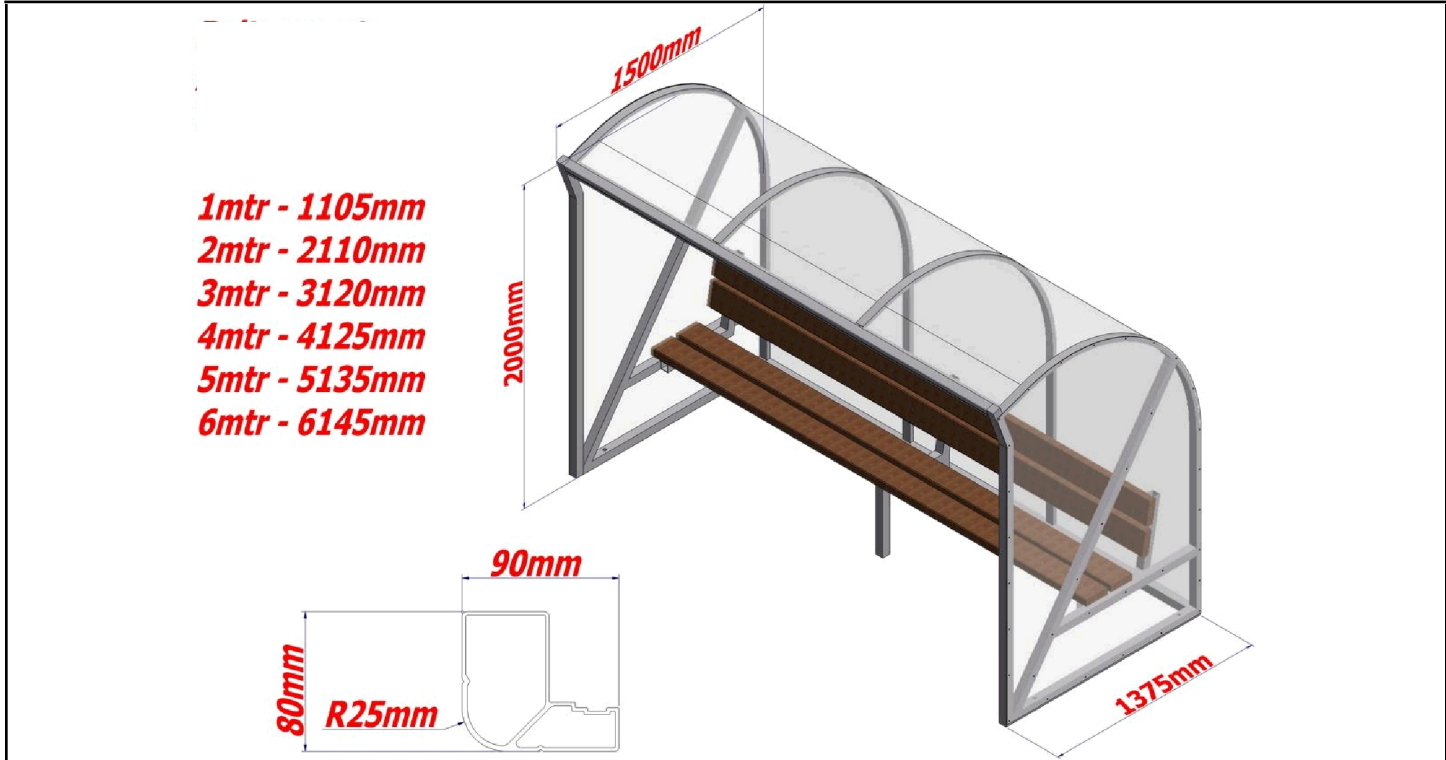

Spielerbank Typ 2 - Düsseldorf

Artikelcode: S-3314

Spielerbank Typ 2 - Düsseldorf

Artikelcode: S-3314

Allgemeine Informationen

Einsatzgebiet	Wettkampf / Trainingsplatz
Ausführung	Aluminiumkonstruktion, vollverschweißt
Optik	Aluminium ohne farbige Beschichtung
Abmessungen	300x220x150cm
Sitzgelegenheit	Meranti-Holz
Profil - Ständer	50x50x2mm inkl. innenliegender Verstärkung
Profil - Verkleidung	50x2mm
Profil - Querträger	50x90x4mm abgerundetes Rechteckprofil inkl. Innenliegender Verstärkung
Verkleidung	Polycarbonat 3mm / klar
Tragegriffe	optional
Transporträder	optional
Zertifizierung	TÜV-Zertifikat gem. DIN 748
Artikel-Nr.	S-3314
Hersteller	ERMA Sport GmbH